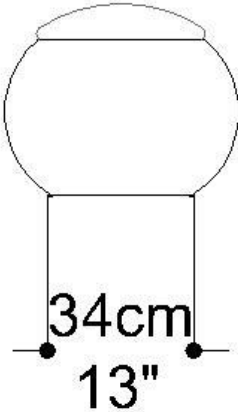

Puff

PUFF
REENCONTRO

BRETON