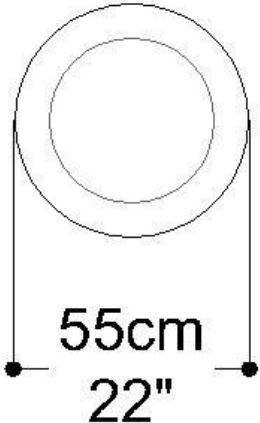

Puff

PUFF
REENCONTRO

BRETON