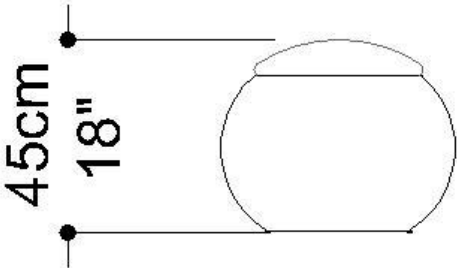

Puff

PUFF
REENCONTRO

BRETON